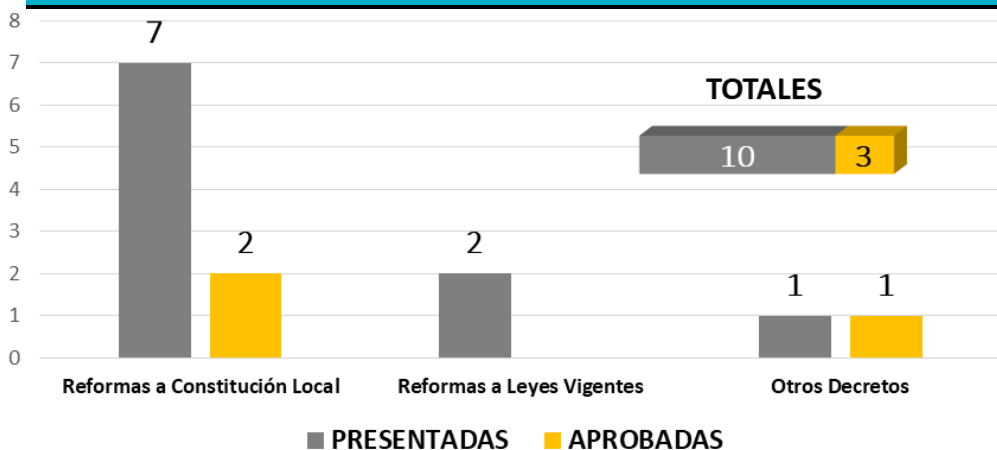

DESEMPEÑO LEGISLATIVO

DEL 1 DE OCTUBRE DE 2016 AL 30 DE SEPTIEMBRE DE 2018 T.219

DIP. CRECENCIANO ESPERICUETA RODRÍGUEZ

Cargos Desempeñados

Secretario:	Comisión de Educación Pública y Cultura
Secretario:	Comisión de Fiscalización
Vocal:	Comisión de Asuntos Obreros y de Trabajo y Previsión Social
Coordinador del Grupo Parlamentario del PANAL	JUNTA DE COORDINACIÓN POLÍTICA PRIMER AÑO LEGISLATIVO
Coordinador del Grupo Parlamentario del PANAL	JUNTA DE COORDINACIÓN POLÍTICA SEGUNDO AÑO LEGISLATIVO

88

PARTICIPACIONES EN TRIBUNA

ASISTENCIA

97%

TIPO DE INICIATIVAS PRESENTADAS Y APROBADAS

FORMA DE PRESENTAR INICIATIVAS

El concepto "EN CONJUNTO" puede referirse a iniciativas Presentadas con Integrantes de su grupo parlamentario u otros grupos, con ciudadanos, en cualquier combinación.

DESEMPEÑO LEGISLATIVO

DEL 1 DE OCTUBRE DE 2016 AL 30 DE SEPTIEMBRE DE 2018

T.194

DIP. JESÚS ALFONSO IBARRA RAMOS

Cargos desempeñados

Vocal:	Comisión de Desarrollo Económico
Vocal:	Comisión de Turismo
Vocal:	Comisión de Justicia
Presidente:	Comisión de Ciencia y Tecnología
Secretario:	MESA DIRECTIVA PRIMER AÑO CONSTITUCIONAL
Secretario:	MESA DIRECTIVA SEGUNDO AÑO CONSTITUCIONAL