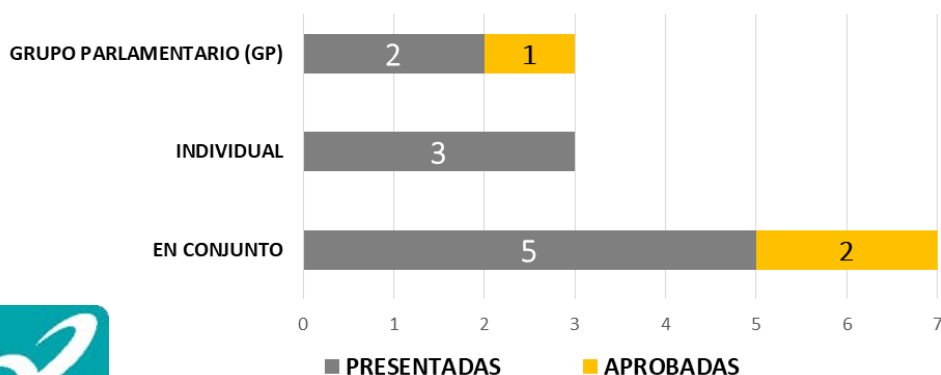

DESEMPEÑO LEGISLATIVO

DEL 1 DE OCTUBRE DE 2016 AL 30 DE SEPTIEMBRE DE 2018 T.219

DIP. CRECENCIANO ESPERICUETA RODRÍGUEZ

Cargos Desempeñados

Secretario:	Comisión de Educación Pública y Cultura
Secretario:	Comisión de Fiscalización
Vocal:	Comisión de Asuntos Obreros y de Trabajo y Previsión Social
Coordinador del Grupo Parlamentario del PANAL	JUNTA DE COORDINACIÓN POLÍTICA PRIMER AÑO LEGISLATIVO
Coordinador del Grupo Parlamentario del PANAL	JUNTA DE COORDINACIÓN POLÍTICA SEGUNDO AÑO LEGISLATIVO

88

PARTICIPACIONES EN TRIBUNA

ASISTENCIA

97%

TIPO DE INICIATIVAS PRESENTADAS Y APROBADAS

FORMA DE PRESENTAR INICIATIVAS

El concepto "EN CONJUNTO" puede referirse a iniciativas Presentadas con Integrantes de su grupo parlamentario u otros grupos, con ciudadanos, en cualquier combinación.

DESEMPEÑO LEGISLATIVO

DEL 1 DE OCTUBRE DE 2016 AL 30 DE SEPTIEMBRE DE 2018

T.194

DIP. JESÚS ALFONSO IBARRA RAMOS

Cargos desempeñados

Vocal:	Comisión de Desarrollo Económico
Vocal:	Comisión de Turismo
Vocal:	Comisión de Justicia
Presidente:	Comisión de Ciencia y Tecnología
Secretario:	MESA DIRECTIVA PRIMER AÑO CONSTITUCIONAL
Secretario:	MESA DIRECTIVA SEGUNDO AÑO CONSTITUCIONAL