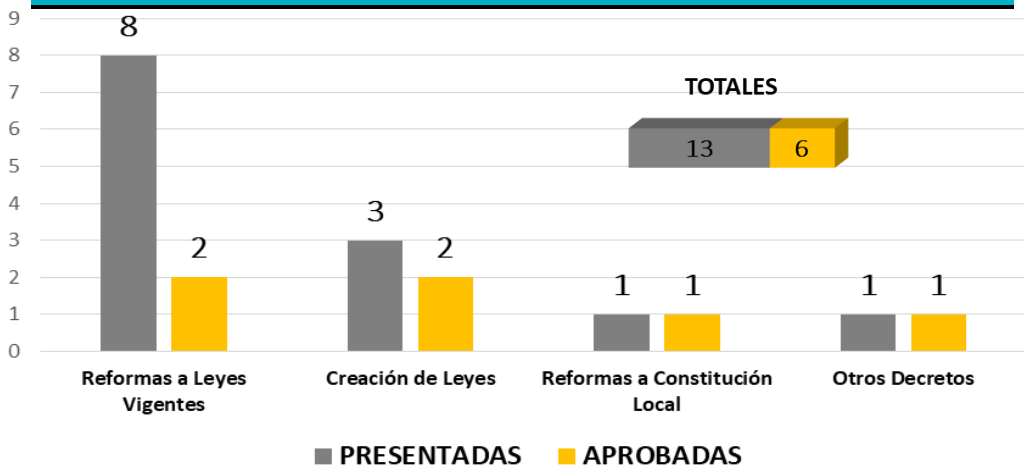

88

PARTICIPACIONES EN TRIBUNA

ASISTENCIA

97%

TIPO DE INICIATIVAS PRESENTADAS Y APROBADAS

FORMA DE PRESENTAR INICIATIVAS

El concepto "EN CONJUNTO" puede referirse a iniciativas Presentadas con Integrantes de su grupo parlamentario u otros grupos, con ciudadanos, en cualquier combinación.

DESEMPEÑO LEGISLATIVO

DEL 1 DE OCTUBRE DE 2016 AL 30 DE SEPTIEMBRE DE 2018

T.194

DIP. JESÚS ALFONSO IBARRA RAMOS

Cargos desempeñados

Vocal:	Comisión de Desarrollo Económico
Vocal:	Comisión de Turismo
Vocal:	Comisión de Justicia
Presidente:	Comisión de Ciencia y Tecnología
Secretario:	MESA DIRECTIVA PRIMER AÑO CONSTITUCIONAL
Secretario:	MESA DIRECTIVA SEGUNDO AÑO CONSTITUCIONAL

27

PARTICIPACIONES EN TRIBUNA

ASISTENCIA

95%

TIPO DE INICIATIVAS PRESENTADAS Y APROBADAS

FORMA DE PRESENTAR INICIATIVAS